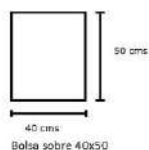

Fábrica de BOLSAS de Plástico y Papel

C/ Cosmógrafo Ramirez, 10 - Apartado 51
46800 Xàtiva (Valencia - Spain)
Telf.: 96 227 62 32 - 601 381 351 WhatsApp
email: bolsas@bolsasplasetsl.com

www.bolsasecologicasbaratas.com

www.bolsasplasetsl.com

Tarifa de precios de los tamaños de bolsas con IMPRESIÓN - Personalizadas

Tipo Sobre: Material Politeno BD, transparente

Tamaño	Galga	Precio (€/Millar)
10x20	100	17 €
12x25	100	22 €
15x25	100	23 €
15x30	100	24 €
20x30	100	30 €
20x35	100	33 €
25x30	100	33 €
25x35	100	36 €
30x40	100	50 €
40x50	100	74 €
50x60	120	106 €
12x25	200	27 €
15x30	200	32 €