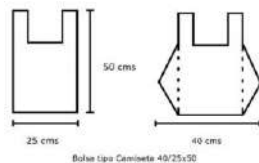

Pedido mínimo hasta 35x45 8.000 ud. Resto de medidas más grandes 5.000 ud.

Asa Troquelada: Material Alta Densidad BP, Blanco Opaco. 70% Reciclado. Galga 200

Tamaño	Galga	Precio (€/Millar)
22x30	200	45 €
22x35	200	52 €
25x30	200	50 €
25x35	200	59 €
30x40	200	81 €
35x45	250	133 €
40x50	250	168 €
45x55	250	208 €
52/37x60	300	315 €