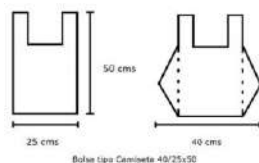

#### Tarifa de precios de los tamaños de bolsas con IMPRESIÓN - Personalizadas

**Tipo Sobre:** Material Politeno BD, transparente

Tamaño	Galga	Precio (€/Millar)
10x20	100	17 €
12x25	100	22 €
15x25	100	23 €
15x30	100	24 €
20x30	100	30 €
20x35	100	33 €
25x30	100	33 €
25x35	100	36 €
30x40	100	50 €
40x50	100	74 €
50x60	120	106 €
12x25	200	27 €
15x30	200	32 €

#### IMPRESAS POR 1 LADO 1 TINTA

Pedido mínimo hasta 15x30 30.000 ud. Resto de medidas más grandes 15.000 ud.

**Asa Camiseta:** Material Alta Densidad BP, Blanco Opaco. 70% Reciclado. Galga 200

Tamaño	Galga	Precio (€/Millar)
25/17x35	200	67 €
30/20x40	200	92 €
35/23x40	200	113 €
35/23x45	200	120 €
35/23x50	200	133 €
40/26x50	200	150 €
40/26x55	200	170 €
45/29x50	200	170 €
45/29x55	200	188 €
50/35x60	200	228 €
60/40x70	200	320 €