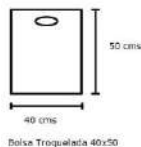

#### Tarifa de precios de los tamaños de bolsas ANONIMAS - Sin Imprimir

**Tipo Sobre:** Material Politeno BD, transparente

Tamaño	Galga	Precio (€/Millar)
10x20	100	12 €
12x25	100	16 €
15x25	100	17 €
15x30	100	18 €
20x30	100	24 €
20x35	100	26 €
25x30	100	26 €
25x35	100	30 €
30x40	100	41 €
40x50	100	61 €
50x60	120	88 €
12x25	200	22 €
15x30	200	26 €

Pedido mínimo hasta 12X25 20.000 ud. Resto de medidas más grandes 10.000 ud.

**Asa Camiseta:** Material Alta Densidad BP, Blanco Opaco. 70% Reciclado. Galga 200

Tamaño	Galga	Precio (€/Millar)
25/17x35	200	58 €
30/20x40	200	80 €
35/23x40	200	94 €
35/23x45	200	105 €
35/23x50	200	115 €
40/26x50	200	130 €
40/26x55	200	157 €
45/29x50	200	151 €
45/29x55	200	165 €
50/35x60	200	190 €
60/40x70	200	280 €

Pedido mínimo hasta 35x45 8.000 ud. Resto de medidas más grandes 5.000 ud.