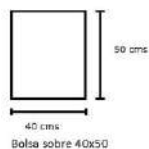

#### Tarifa de precios de los tamaños de bolsas ANONIMAS - Sin Imprimir

**Tipo Sobre:** Material Politeno BD, transparente

Tamaño	Galga	Precio (€/Millar)
10x20	100	12 €
12x25	100	16 €
15x25	100	17 €
15x30	100	18 €
20x30	100	24 €
20x35	100	26 €
25x30	100	26 €
25x35	100	30 €
30x40	100	41 €
40x50	100	61 €
50x60	120	88 €
12x25	200	22 €
15x30	200	26 €

Pedido mínimo hasta 35x45 8.000 ud. Resto de medidas más grandes 5.000 ud.