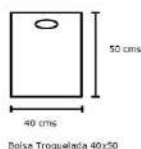

IMPRESAS POR AMBOS LADOS 1 o 2 TINTAS

Pedido mínimo hasta 35x45 14.000 ud. Resto de medidas más grandes 8.000 ud.

Asa Troquelada: Material Alta Densidad BP, Blanco Opaco. 70% Reciclado. Galga 200

Tamaño	Galga	Precio (€/Millar)
22x30	200	58 €
22x35	200	63 €
25x30	200	65 €
25x35	200	71 €
30x40	200	97 €
35x45	250	160 €
40x50	250	202 €
45x55	250	250 €
52/37x60	300	378 €